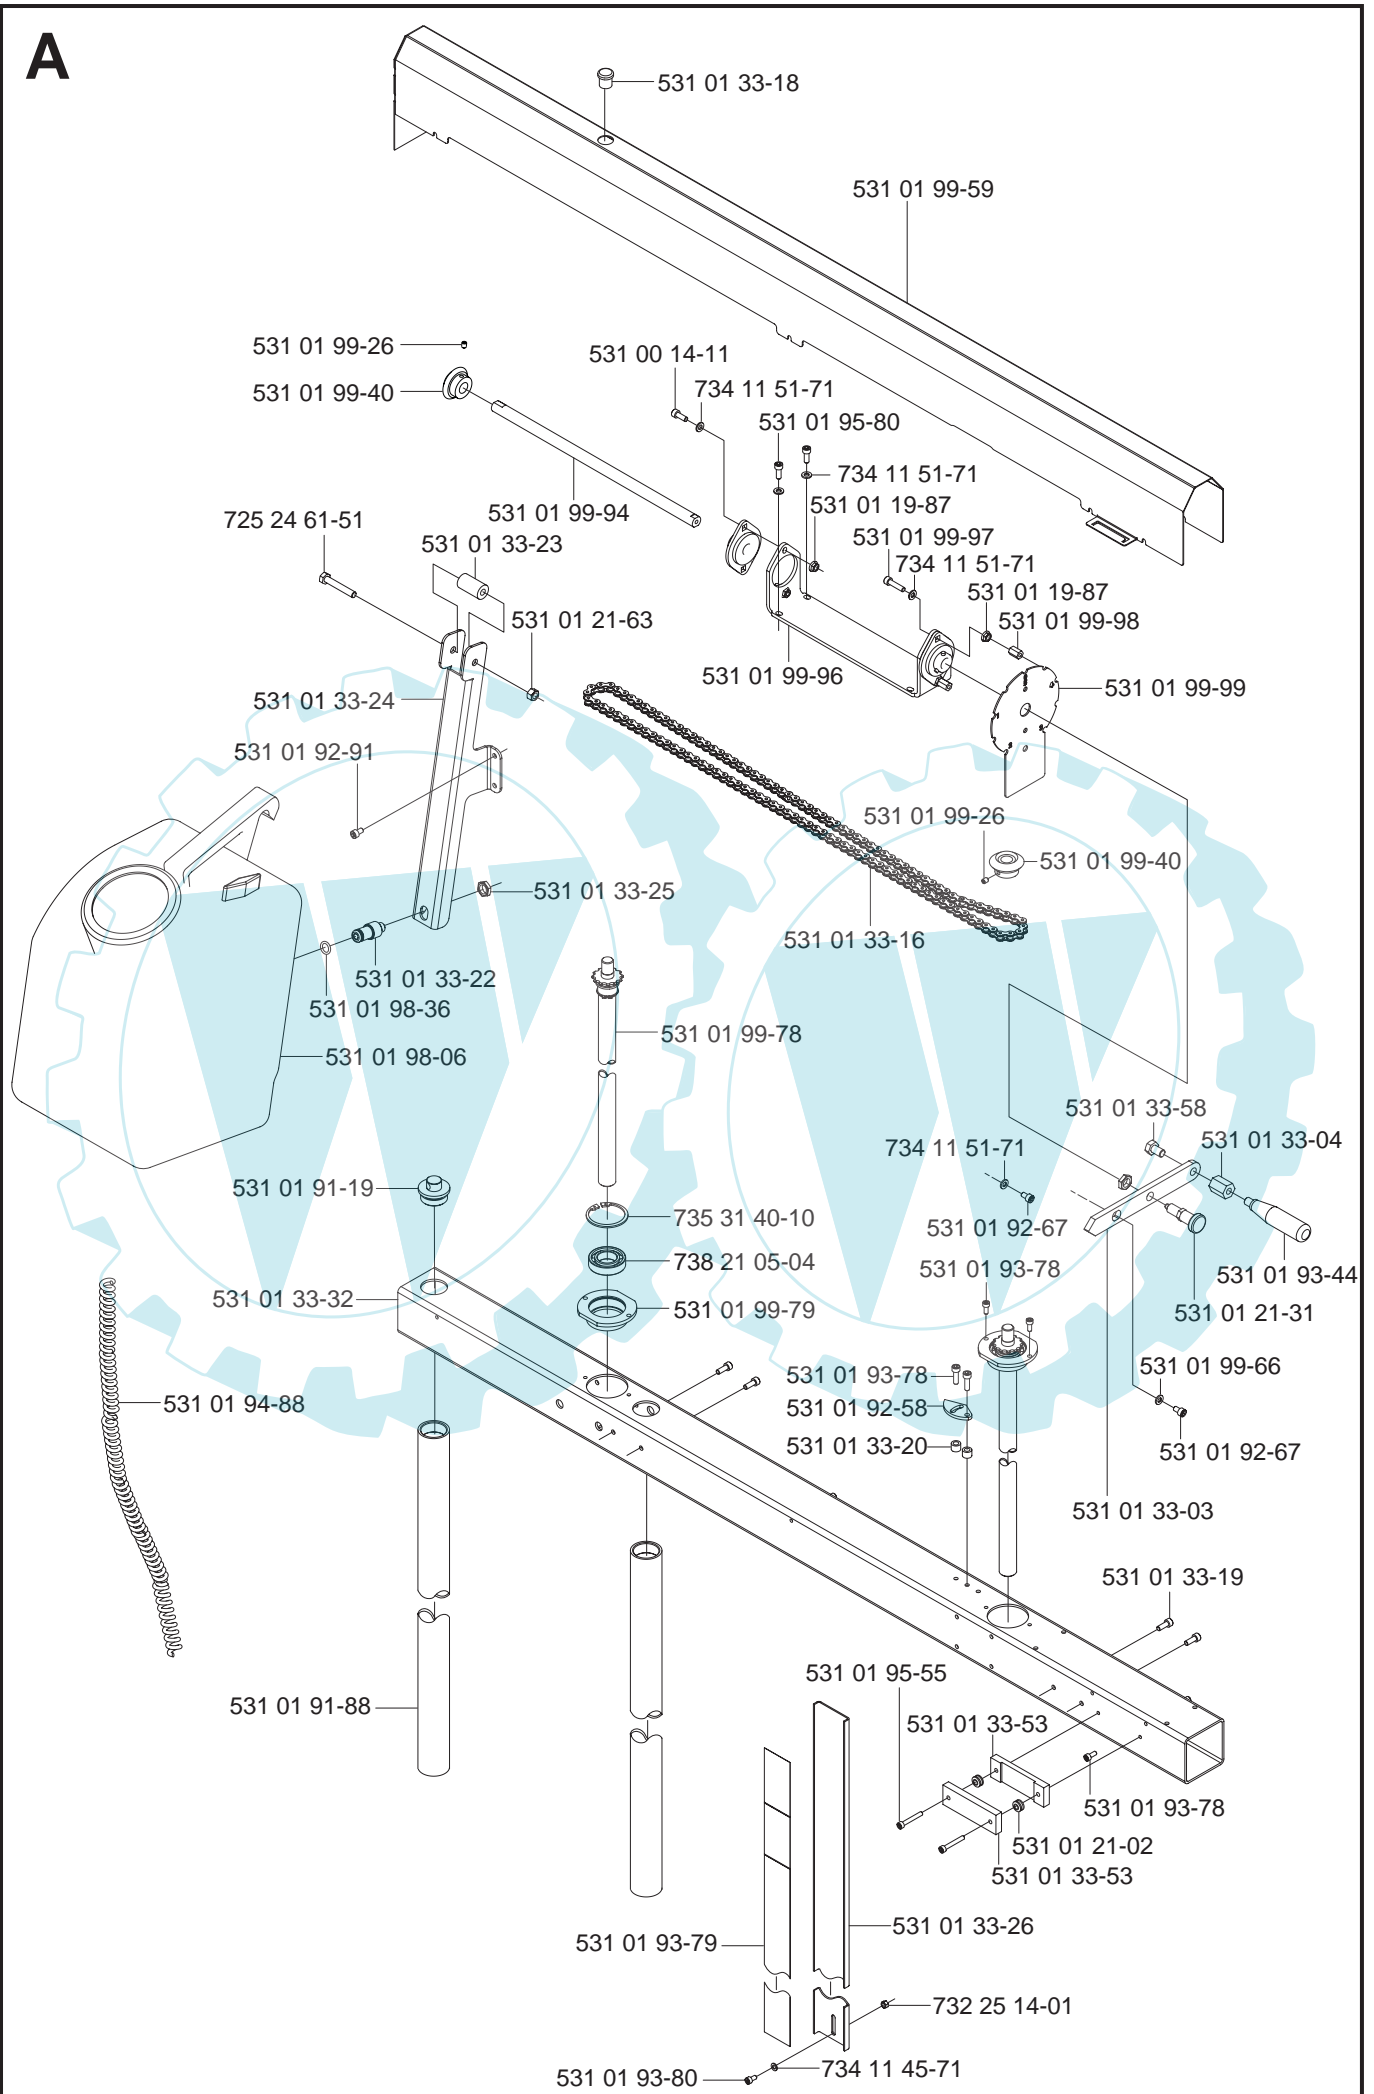

SM 2196 SM 2155 E

Spare parts
Ersatzteile
Pièces détachées
Reserve onderdelen
Repuestos
Reservdelar

A

① *compl 531 01 94-47

A

B

C

D

E

F

G compl 531 01 94-86

531 01 32-69

H compl 531 01 32-84

- 531 01 32-87 (x14) — 
- 503 23 00-31 (x16) — 
- 725 23 68-51 (x3) — 
- 731 23 14-01 (x8) — 
- 732 21 14-01 (x2) — 
- 531 01 32-88 (x4) — 
- 531 01 32-89 — 

N = New part, Neues teil,
Nouvelle piece, Nueva pieza
Ny detalj

PART NUMBER	SQUARE NOTE	PART NUMBER	SQUARE NOTE	PART NUMBER	SQUARE NOTE	PART NUMBER	SQUARE NOTE
725 24 91-71	B						
725 24 91-71	C						
725 24 99-51	C						
725 53 76-01	C						
725 53 76-01	D						
725 53 76-01	E						
725 64 93-51	D						
731 23 14-01	H						
732 21 14-01	H						
732 21 18-01	F						
732 21 18-01	F						
732 25 14-01	A						
732 25 14-01	B						
732 25 14-01	E						
732 25 16-01	D						
732 25 16-01	F						
734 11 45-71	A						
734 11 45-71	E						
734 11 51-71	A						
734 11 51-71	A						
734 11 51-71	A						
734 11 51-71	A						
734 11 51-71	B						
734 11 51-71	C						
734 11 51-71	D						
734 11 51-71	D						
734 11 51-71	D						
734 11 51-71	D						
734 11 51-71	D						
734 11 51-71	E						
734 11 51-71	F						
734 11 62-71	F						
734 11 71-71	B						
734 11 71-71	B						
734 11 71-71	F						
734 11 71-71	F						
735 31 22-00	B						
735 31 22-00	B						
735 31 40-10	A						
738 21 04-04	B						
738 21 04-04	B						
738 21 04-04	B						
738 21 05-04	A						
738 21 05-04	A						
738 21 05-04	A						